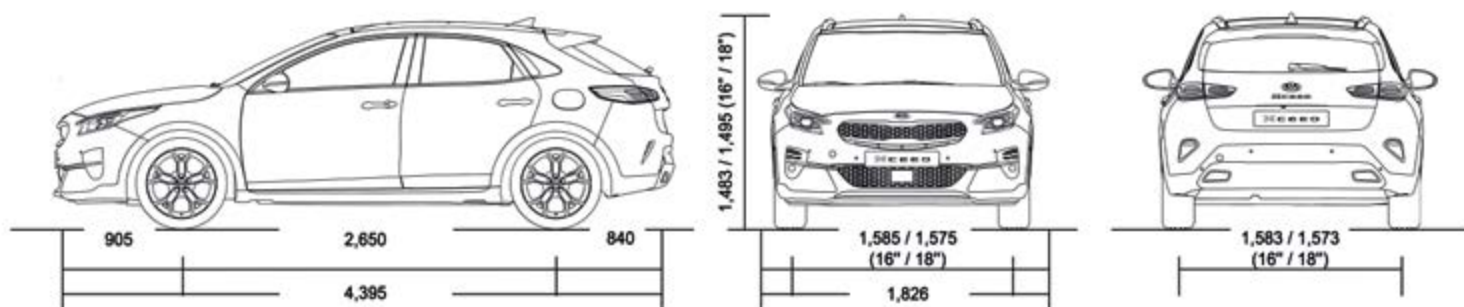

CRDi - priame vysokotlakové vstrekovanie paliva common-rail

* Technické údaje sa môžu líšiť v závislosti od modelu a výbavy vozidla. Vplyv na spotrebu paliva a emisie CO₂, má aj štýl riadenia, netechnické činitele a aktuálny stav vozidla. CO₂ je hlavný plyn vyvolávajúci skleníkový efekt a je zodpovedný za globálne otepľovanie. Spotreba paliva je uvádzaná na základe metodiky WLTP, pričom testovanie automobilu prebieha v nasledujúcich fázach:

- nízka
- stredná
- vysoká
- extra vysoká

Viac informácií môžete získať na: <https://www.kia.com/sk/o-nas/kia-zazitok/technologie/wltp/>

Záruka na vozidlo 7 rokov alebo 150 000 km, prvé tri roky bez obmedzenia km.

ROZMERY (mm)

The Power to Surprise